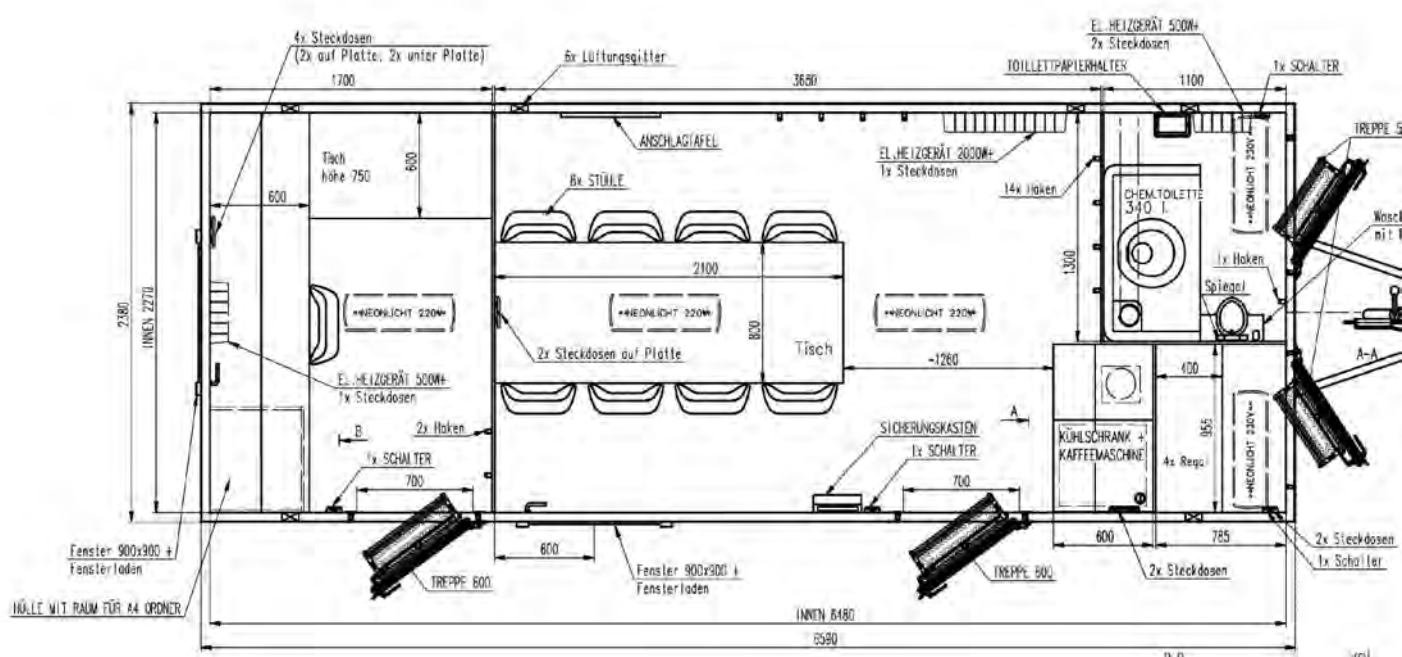

Vare nr. 6611 SP3

Spise- /kontor-/toalettvogn for 8 personer

WIKS AS, Råbekksvingen 6, 1617 Fredrikstad. Mobil: 950 71 777
web: www.wiks.no, e-post: salg@wiks.no

Konstruksjon:

- Toakslet understell i varmgalvaniserte stålprofiler
- 13" hjul
- 50mm standard kulekobling med brems
- Gulv i 60mm sandwich, med vinyl belegg

- Vegger i 50mm sandwichpaneler med galvaniserte stålplater
- Helstøpt glassfibertak 70mm
- Totalvekt 2000kg
- Utvendig farge: Sølvgrå
- Innvendig farge: Hvit

Inventar spiserom:

- Bord
- 8 stoler
- Kjøleskap
- Kaffetrakter
- Oppslagstavle