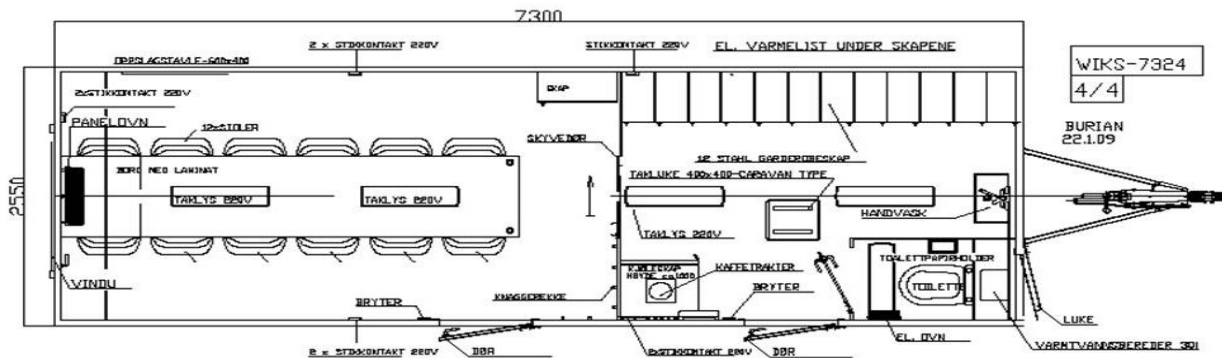

Vare nr. 7324

Spise- og toalettvogn for 12 personer med vannklosett

WIKS AS, Råbekksvingen 6, 1617 Fredrikstad. Mobil: 950 71 777
web: www.wiks.no, e-post: salg@wiks.no

ARRANGEMENTSTEGNING

Konstruksjon:

- Toakslet understell i varmgalvaniserte stålprofiler
- 13" hjul
- 50mm standard kulekobling med brems
- Gulv i 60mm sandwich med vinylbelegg
- Vegger i 50mm sandwichpaneler med galvaniserte stålplater
- Helstøpt glassfibertak 70mm
- Utvendig farge: Sølvgrå
- Innvendig farge: Hvit
- Totalvekt 2700 kg

Inventar toalett:

- Vannklosett
- Toalettppirholder
- Elektrisk ovn
- 30L varmtvannsbereider

Øvrig utrustning:

- Tilkobling for 400V/230V 3 fas
- 25m kabel for 400V/230V
- 25 m 1" avløpsslange
- 25m 3/4" vannslange