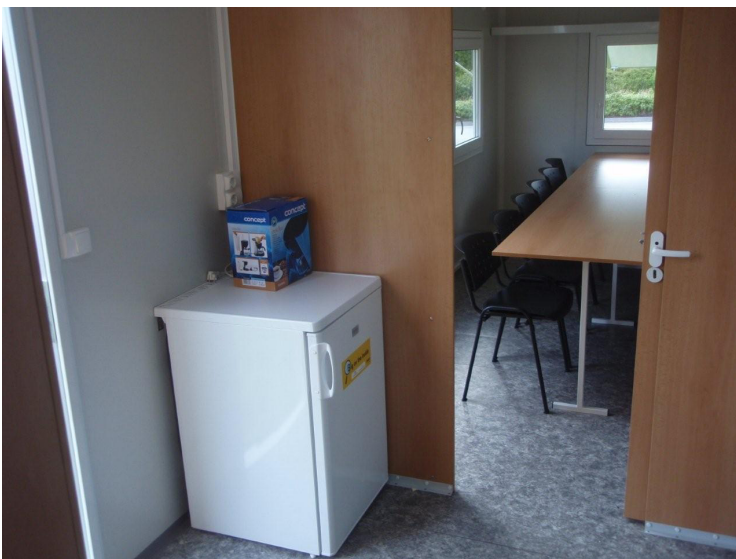

Vare nr. 7324

Spise- og toalettvogn for 12 personer med vannklosett

WIKS AS, Råbekksvingen 6, 1617 Fredrikstad. Mobil: 950 71 777
web: www.wiks.no, e-post: salg@wiks.no

ARRANGEMENTSTEGNING

Konstruksjon:

- Toakslet understell i varmgalvaniserte stålprofiler
- 13" hjul
- 50mm standard kulekobling med brems
- Gulv i 60mm sandwich med vinylbelegg
- Vegger i 50mm sandwichpaneler med galvaniserte stålplater
- Helstøpt glassfibertak 70mm
- Utvendig farge: Sølvgrå
- Innvendig farge: Hvit
- Totalvekt 2700 kg

Inventar spiserom:

- Bord
- 12 stoler
- Oppslagstavle
- Skap
- Hylle over vindu for A4 permer
- Panelovn i spiserom
- Klesknagger

Inventar garderobe:

- 12 garderobeskap
- Kjøleskap
- Kaffetrakter
- Håndvask
- speil.

Inventar toalett:

- Vannklosett
- Toalettppirholder
- Elektrisk ovn
- 30L varmtvannsbereider

Øvrig utrustning:

- Tilkobling for 400V/230V 3 fas
- 25m kabel for 400V/230V
- 25 m 1" avløpsslange
- 25m 3/4" vannslange