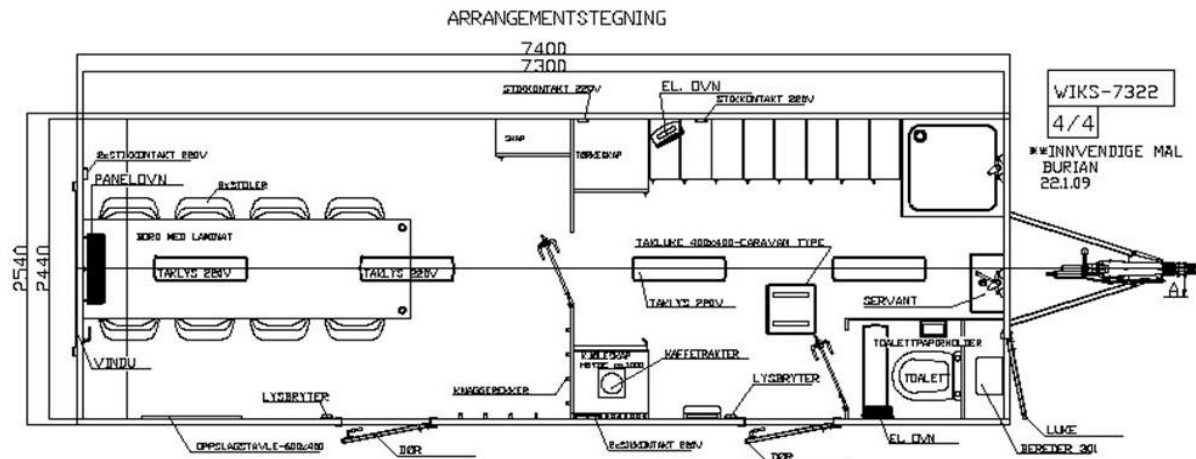

Vare nr. 7322

Mannskapsvogn for 8 personer

WIKS AS, Råbekkvingen 6, 1617 Fredrikstad. Mobil: 950 71 777
web: www.wiks.no, e-post: salg@wiks.no

Konstruksjon:

- Toakslet understell i varmgalvaniserte stålprofiler
- 13" hjul.
- 50 mm standard kulekobling med brems
- Gulv i 60 mm sandwich, med vinylbelegg
- Vegger i 50 mm sandwichpaneler med galvaniserte stålplater
- Separate dører til garderobe og spiserom
- Helstøpt glassfibertak 70 mm
- Lengde skap 7,3m. Brekke skap 2,5m
- Utvendig farge: Sølvgrå
- Innvendig farge: Hvit
- Totalvekt: 2700 kg

Øvrig tilbehør:

- 25m kabel 380V/230V 3 fas
- 25m 1" avløpsslange
- 2 stk. varmgalvaniserte trapper
- 25m 3/4" vannslange
- Sveiv til støttebein

Med forberedelse for tilkobling av varmekabler for slanger.