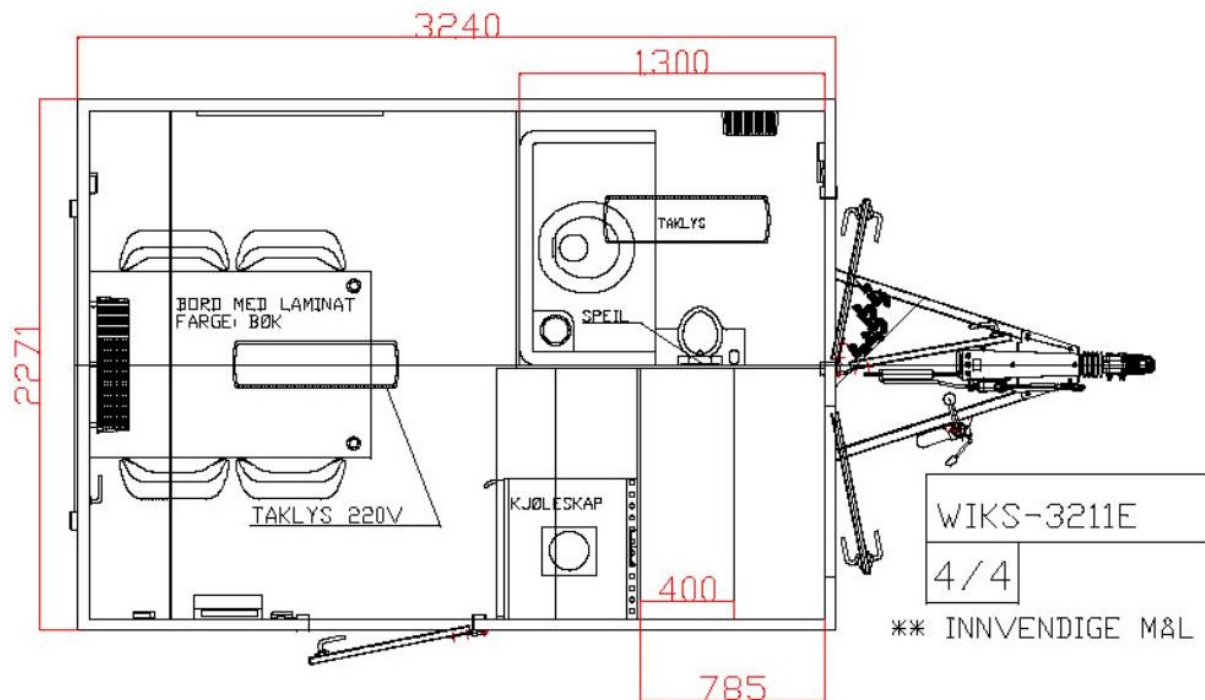

### Konstruksjon:

- Enakslet understell i varmgalvaniserte stålprofiler
- 13" hjul
- 50mm standard kulekobling med brems
- Gulv i 60 mm sandwich, med vinyl beleg
- Totalvekt 1300 kg
- Vegger i 50mm sandwichpaneler med galvaniserte stålplater